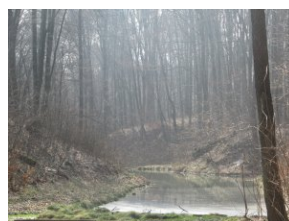

Centrum LSCDN

<https://www.lscdn.pl/pl/wydarzenia/galeria-zdjec/chelm/12456,Podsumowanie-konkursu-fotograficznego-Las-na-przedwiosniu.html>
2021-10-24, 21:42

Data publikacji: 06.05.2021

Autor: Anna Jonak

Podsumowanie konkursu fotograficznego – „Las na przedwiosniu”

20210325_104942
(1)

IMG_2261

IMG_2267

IMG_20210328_2315
00

Konkurs4 (1)

las1

MicrosoftTeams-
image (3)