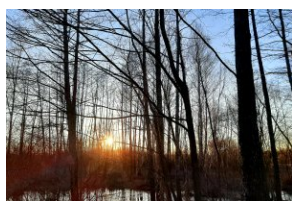

Centrum LSCDN

<https://www.lscdn.pl/pl/wydarzenia/galeria-zdjec/chelm/12456,Podsumowanie-konkursu-fotograficznego-Las-na-przedwiosniu.html>
2021-10-24, 21:42

Data publikacji: 06.05.2021

Autor: Anna Jonak

Podsumowanie konkursu fotograficznego – „Las na przedwiosniu”

20210325_104942
(1)

IMG_2261

IMG_2267

IMG_20210328_2315
00

Konkurs4 (1)

las1

MicrosoftTeams-
image (3)