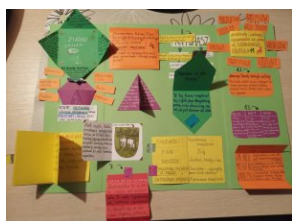

Centrum LSCDN

<https://www.lscdn.pl/pl/wydarzenia/galeria-zdjec/chelm/11757,V-Powiatowy-Konkurs-Czytelniczy-LSCDN-organizowany-we-wspolpracy-z-Biblioteka-Pe.html>
2021-03-03, 10:27

Data publikacji: 14.05.2020

Autor: Teresa Kozioł

V Powiatowy Konkurs Czytelniczy LSCDN organizowany we współpracy z Biblioteką Pedagogiczną w Chełmie